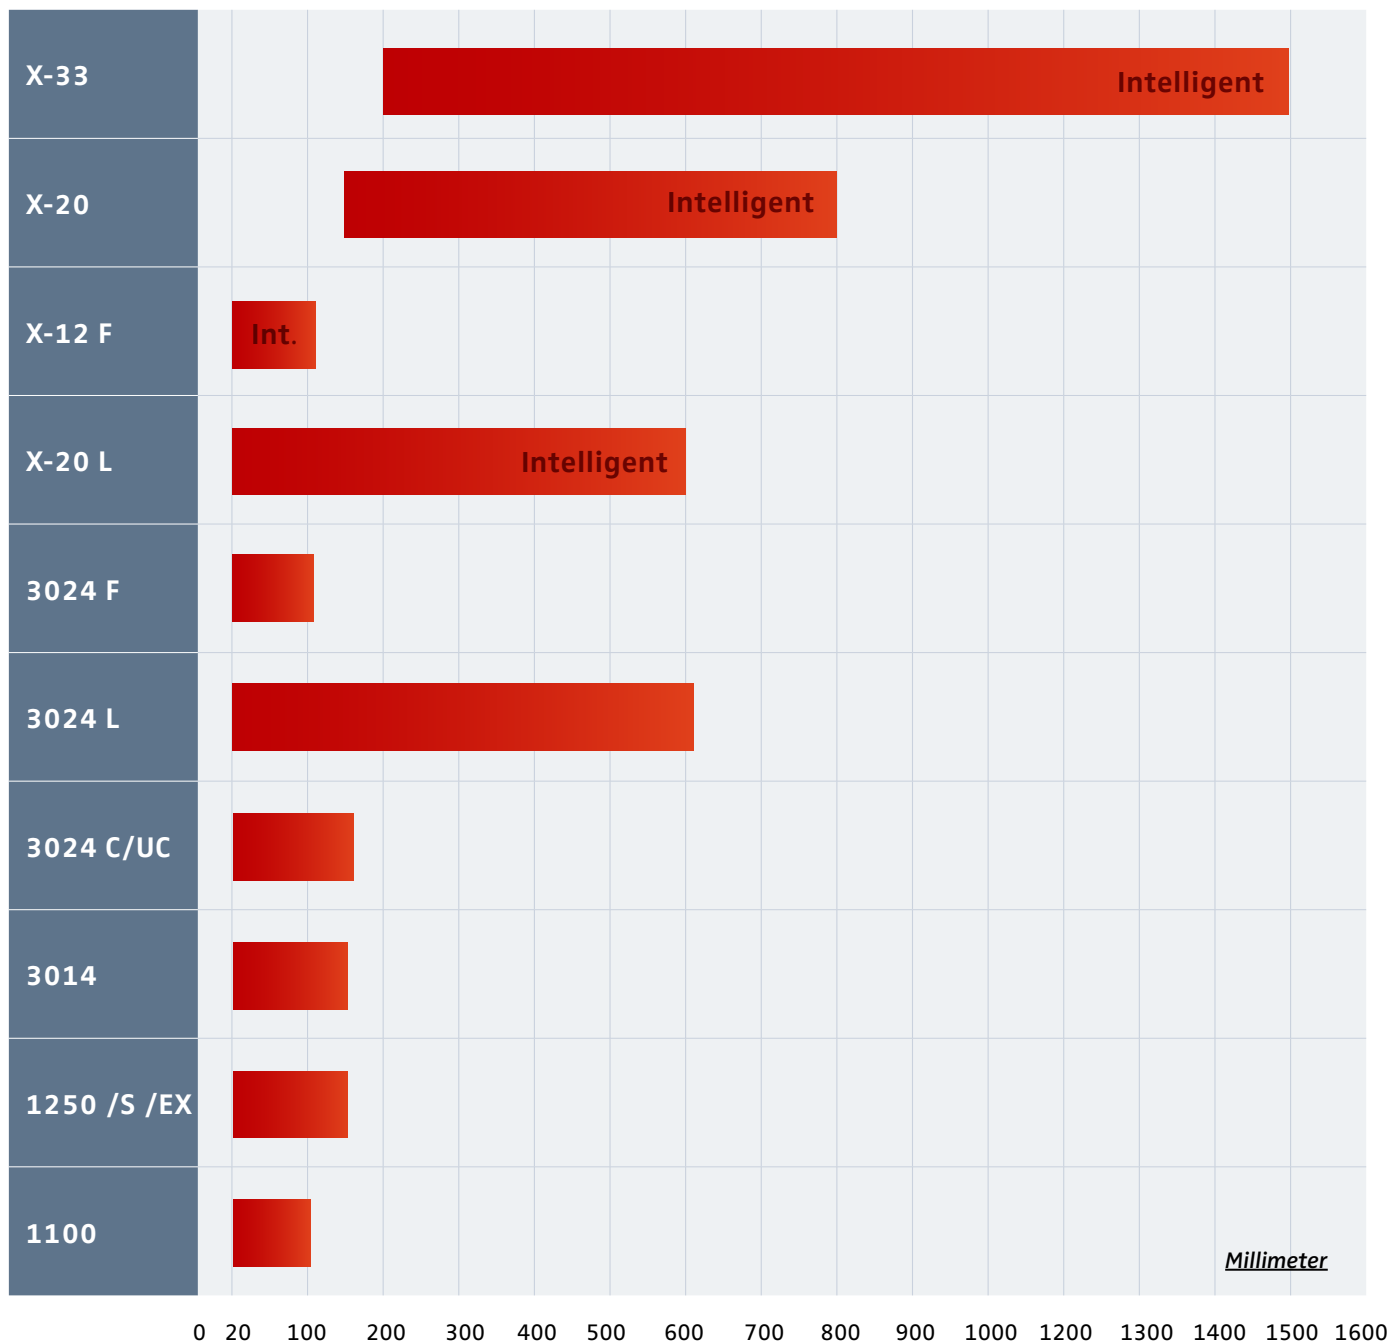

IONBAR OVERSIGT

IONBAR OVERSIGT

X-33	Rækkevidde: 200 - 1500 mm Dimension: 52,8 x 93 mm Output: 33 kV	Mode: Intelligent Længde: 0,6 - 6 m Input: 24 V DC
X-20	Rækkevidde: 150 - 800 mm Dimension: 28 x 66,5 mm Output: 20 kV	Mode: Intelligent Længde: 0,45 - 5 m Input: 24 V DC
X-12 F	Rækkevidde: 20 - 100 mm Dimension: 25 x 46 mm Output: 12 kV	Mode: Intelligent Længde: 0,3 - 5 m Input: 24 V DC
X-12 L	Rækkevidde: 20 - 600 mm Dimension: 25 x 46 mm Output: 12 kV	Mode: Intelligent Længde: 0,3 - 5 m Input: 24 V DC
3024 F	Rækkevidde: 25 - 100 mm Dimension: 22 x 41,5 mm Output: 11 kV	Mode: Kort afstand Længde: 0,30 - 5 m Input: 24 V DC
3024 L	Rækkevidde: 100 - 600 mm Dimension: 22 x 41,5 mm Output: 11 kV	Mode: Langtrækkende Længde: 0,3 - 5 m. Input: 24 V DC
3024 C/UC	Rækkevidde: 20 - 150 mm Dimension: 22 x 41,5 mm Output: 7 kV	Mode: Små pladsforhold Længde: 40 - 200 m Input: 24 V DC
3014	Rækkevidde: 20 - 150 mm Dimension: 20 x 32,5 mm Output: 7,5 kV	Mode: Kort afstand Længde: 0,25 - 4,1 m Input: 24 V DC
1250 /S /EX	Rækkevidde: 20 - 150 mm Dimension: 20 x 32,5 mm Output: Ekstern højspænding	Mode: ATEX Områder Længde: 0,6 - 6 m Input: 230 V
1100	Rækkevidde: 20 - 100 mm Dimension: 14 x 20 mm Output: Ekstern højspænding	Mode: Kort afstand Længde: 0,6 - 3 m Input: 230 V